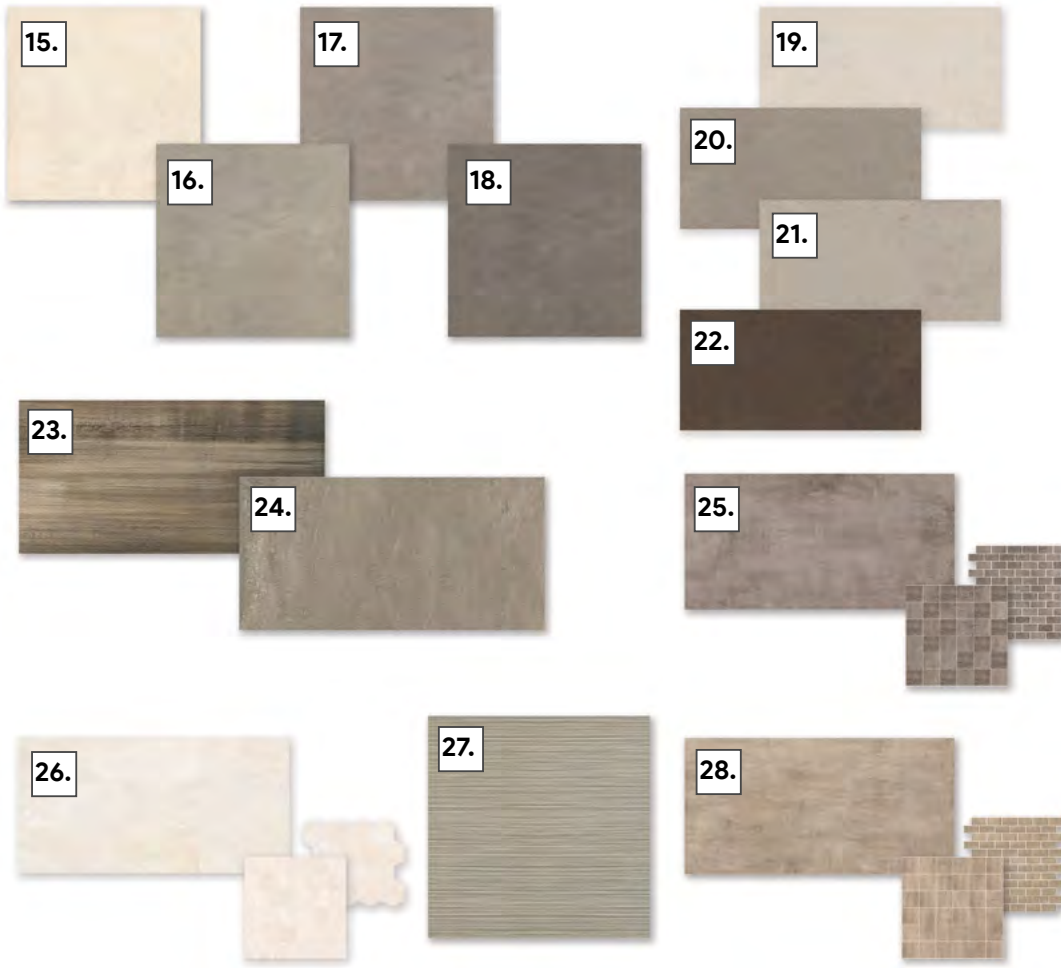

# Latte

HERO FLOORING  
BROWN TONES DIGITAL CATALOG

## ENGINEERED WOOD

- |                                |
|--------------------------------|
| O. Timberline: Figueroa Street |
| P. Timberline: La Cienega Blvd |
| Q. Timberline: Pico Blvd       |
| R. Timberline: St. Rose Pkwy   |

## HERO TILE

- 1. Chateau: Ivory
- 2. Crayon: Cacao
- 3. Crayon: Savannah
- 4. Crayon: Capadocia
- 5. Crayon: Apache
- 6. Crayon: Tobacco
- 7. Crayon: Lhama
- 8. Giza: Copper
- 9. Linen: Putty
- 10. Las Olas: Onice Ivory
- 11. Louie: Sand
- 12. Louie: Latte
- 13. Louie: Stone
- 14. I'm a Believer: Taupe Rock

- 15. Roosevelt: Candle
- 16. Roosevelt: Wing
- 17. Roosevelt: Manor
- 18. Roosevelt: Plume
- 19. Time Zone: Cream
- 20. Time Zone: Greige
- 21. Time Zone: Taupe
- 22. Time Zone: Brown
- 23. Secrets: Moka
- 24. Secrets: Mud
- 25. Showstopper: Tortore
- 26. Sunbathe: African Beige
- 27. Take Off: Olive
- 28. Showstopper: Delight