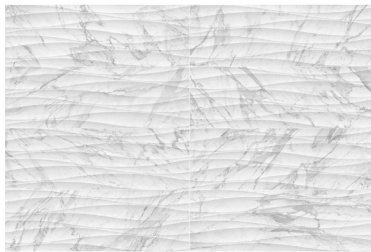

Calacatta Dolce

Bianco Vita

Statuario Valore

Onyx Suave

**12×36 CURVA RECTIFIED MATTE:**

Calacatta Dolce

Bianco Vita

Statuario Valore

Onyx Suave

**3×12 ARTISAN PRESSED MATTE:**

Calacatta Dolce

Bianco Vita

Statuario Valore

Onyx Suave

**TECHNICAL INFORMATION:**

SPECS	STANDARD	HERO VALUES
ABRASION RESISTANCE	ANSI / ISO	CLASS 0
SCRATCH HARDNESS	ANSI / ISO - (Mohs)	MATTE 2
SLIP RESISTANCE	ANSI - DCOF (WET)	MATTE N/A
	ISO - R VALUE	MATTE N/A
WATER ABSORPTION	ANSI / ISO	10% ≤E ≤16% - P4