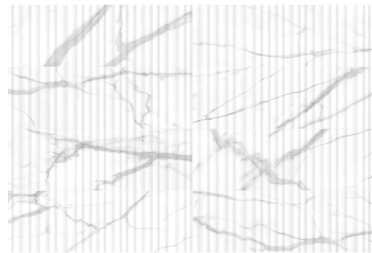

# WAVELET

PORCELAIN TILE

**12×36 RECTIFIED MATTE:**

Calacatta Dolce

Bianco Vita

Statuario Valore

Onyx Suave

**12×36 ALTO RECTIFIED MATTE:**

Calacatta Dolce

Bianco Vita

Statuario Valore

Onyx Suave

**12×36 CURVA RECTIFIED MATTE:**

Calacatta Dolce

Bianco Vita

Statuario Valore