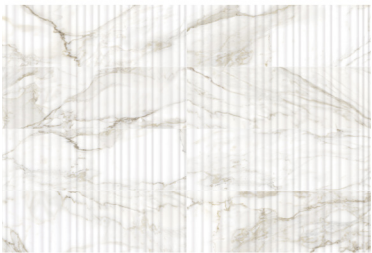

# WAVELET

PORCELAIN TILE

**12×36 RECTIFIED MATTE:**

Calacatta Dolce

Bianco Vita

Statuario Valore

Onyx Suave

**12×36 ALTO RECTIFIED MATTE:**

Calacatta Dolce

Bianco Vita

Statuario Valore

Onyx Suave

**12×36 CURVA RECTIFIED MATTE:**

Calacatta Dolce

Bianco Vita

Statuario Valore