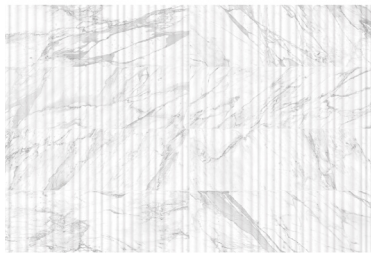

# WAVELET

PORCELAIN TILE

**12×36 RECTIFIED MATTE:**

Calacatta Dolce

Bianco Vita

Statuario Valore

Onyx Suave

**12×36 ALTO RECTIFIED MATTE:**

Calacatta Dolce

Bianco Vita

Statuario Valore

Onyx Suave

**12×36 CURVA RECTIFIED MATTE:**

Calacatta Dolce

Bianco Vita

Statuario Valore